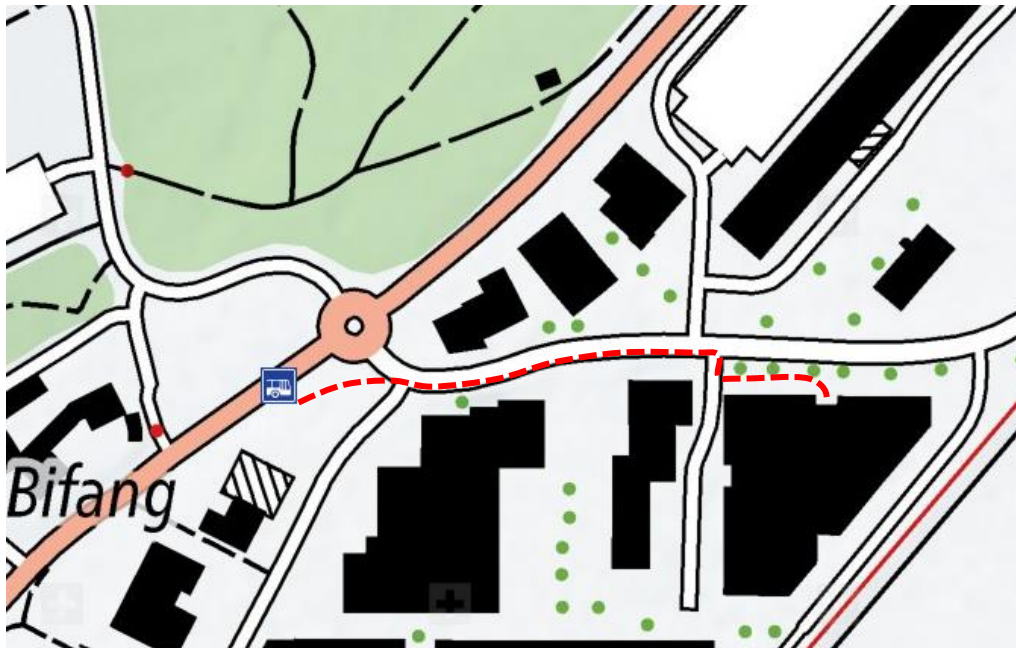

# Standort Aarberg

Alte Lyss-Strasse 12, 3270 Aarberg

## Anreise mit dem ÖV

- Bis Station Aarberg Bifang: [SBB Fahrplan](#)
- 2 min zu Fuss (siehe Karte)

## Anreise mit dem Auto

- Navigation: [Google Maps](#)
- Besucherparkplätze stehen vor dem Haus zur Verfügung.

## Im Gebäude

- Lift oder Treppe in den 2. Stock, dann zweimal nach links